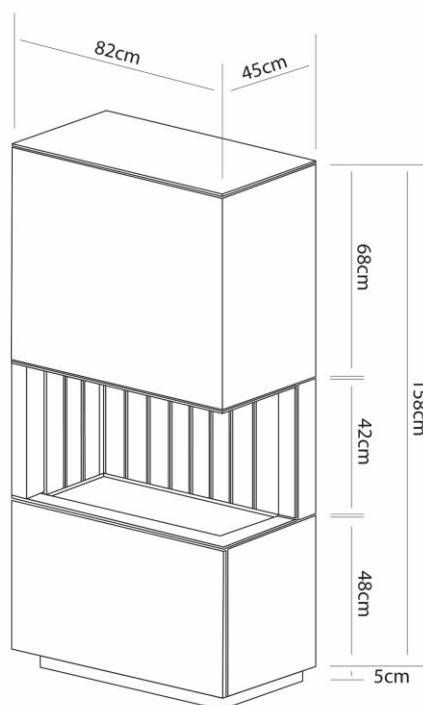

Eckausführung

freifeuer GmbH & Co. KG

Dieselstraße 6

49076 Osnabrück

+49 541 50 79 40 - 0

hallo@freifeuer.de

www.freifeuer.de

/freifeuer.de

/freifeuer.de

/freifeuer