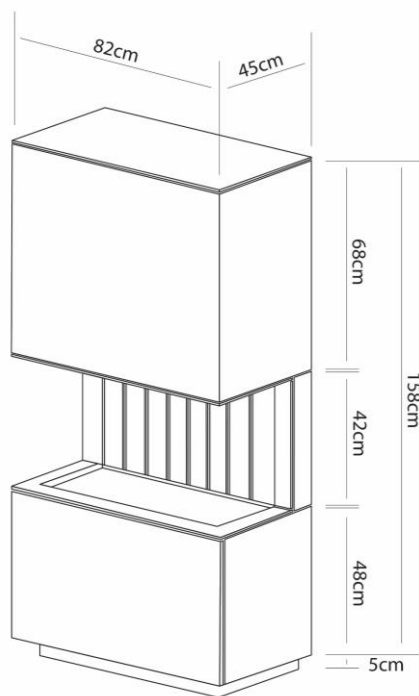

Technische Daten

Systemkamin | Elyn

Allgemeine Spezifikationen

Produktgruppe	Systemkamin
Verglasung	ESG-Sicherheitsglas Ausf. Grauglas getönt
Feuerraum Dekoration	Keramische Holzscheite
Wasserversorgung	Festwasser Tankssystem optional
Stromanschluss	230 V (Schuko)
Kabellänge	1,5 m
Gewicht	130 kg

Funktionen

Heizfunktion - Warmluft	Ja
Heizfunktion - Infrarotwärme	Optional
Soundmodul	Ja
Einstellbare Flammenfarbe	Ja
Einstellbare Ambientebeleuchtung	Ja
Bedienung	App, Fernbedienung, Manuell am Gerät

Verbrauch

Leistung Effekteuer	250 W
max. Wärmeleistung Warmluft mit Thermostat	1000 W
max. Wärmeleistung Infrarotwärme	200 W
Wasserverbrauch	0,20 l/h
Volumen Wassertank	10 l (optionales Zubehör)

Panoramaausführung